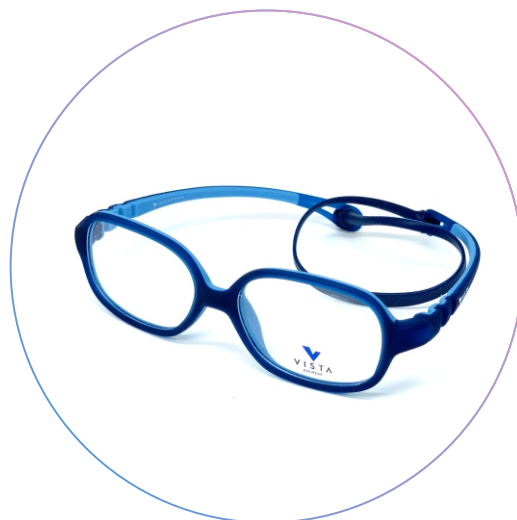

VISTA Kids

COR 12