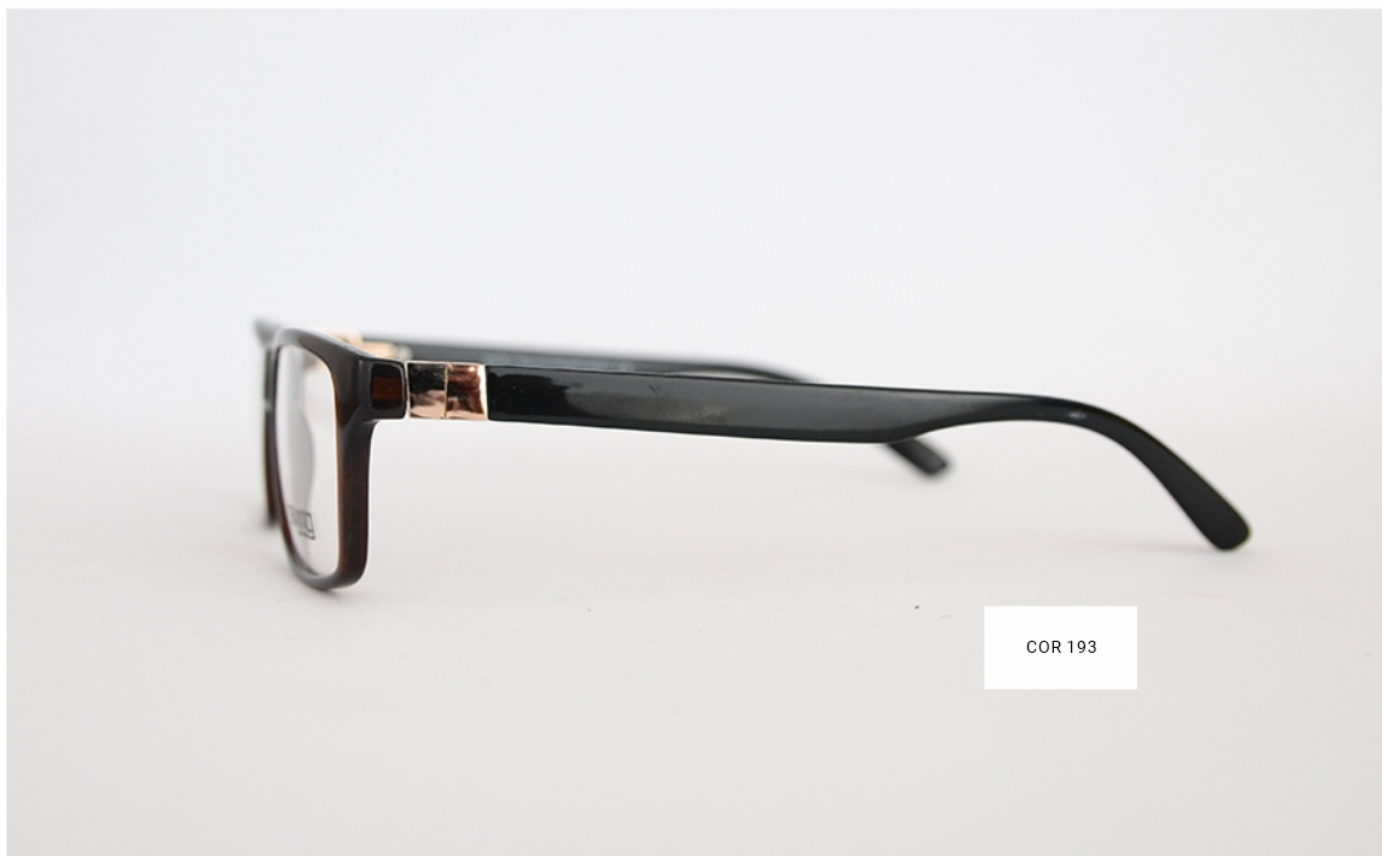

Modelo: TR075

Tamanho: 45x17

Receituário

Modelo: TR101

Tamanho: 47x21

Receituário

Modelo: TR130

Tamanho: 49x19