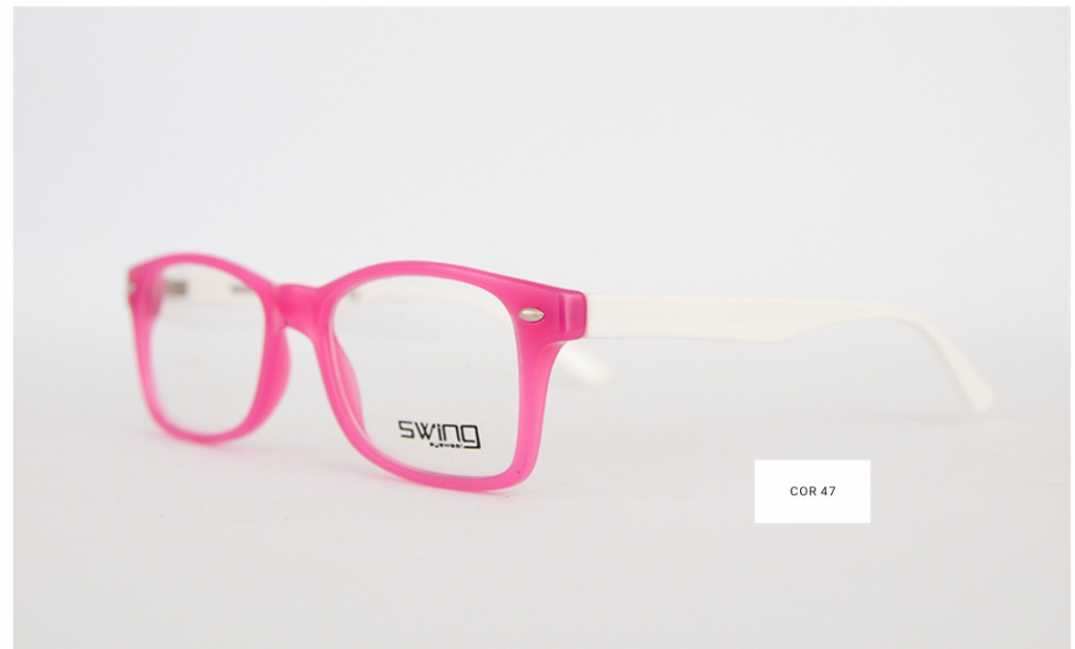

SWING **F** ^{KIDS} **Fun**

Receituário

Modelo: TR067

Tamanho: 43x19

COR 175

Receituário

Modelo: TR068

Tamanho: 47x18

Receituário

Modelo: TR069

Tamanho: 47x17

COR 132

Receituário

Modelo: TR073

Tamanho: 45x17

Receituário

Modelo: TR075

Tamanho: 45x17

Receituário

Modelo: TR101

Tamanho: 47x21

Receituário

Modelo: TR130

Tamanho: 49x19