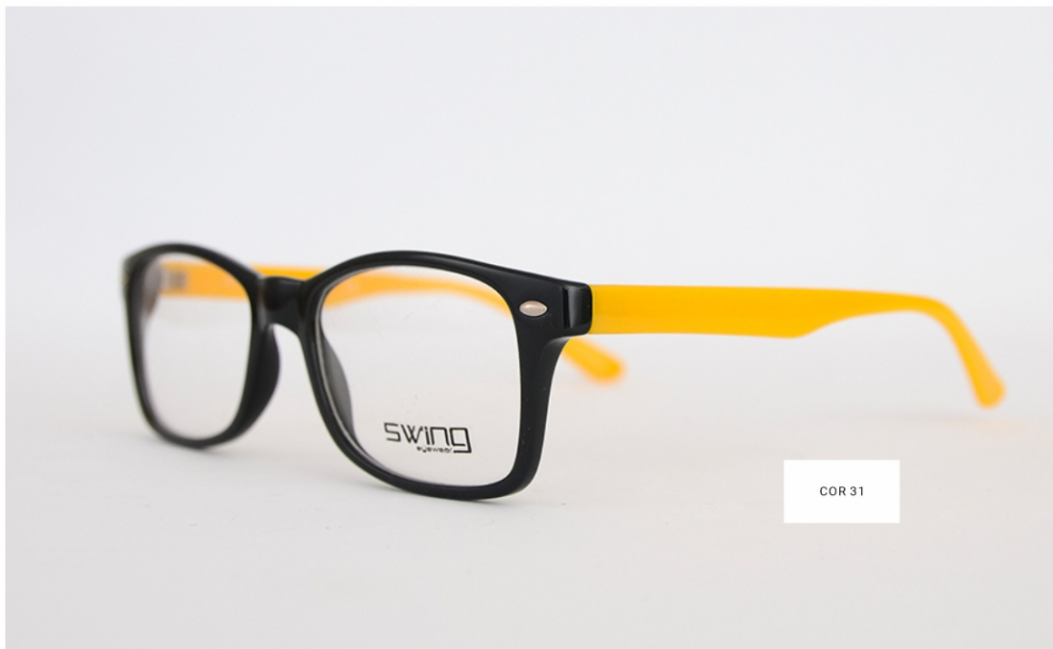

SWING **F** ^{KIDS} **Fun**

Receituário

Modelo: TR067

Tamanho: 43x19

COR 175

Receituário

Modelo: TR068

Tamanho: 47x18

Receituário

Modelo: TR069

Tamanho: 47x17

COR 132

Receituário

Modelo: TR073

Tamanho: 45x17

Receituário

Modelo: TR075

Tamanho: 45x17

Receituário

Modelo: TR101

Tamanho: 47x21

Receituário

Modelo: TR130

Tamanho: 49x19