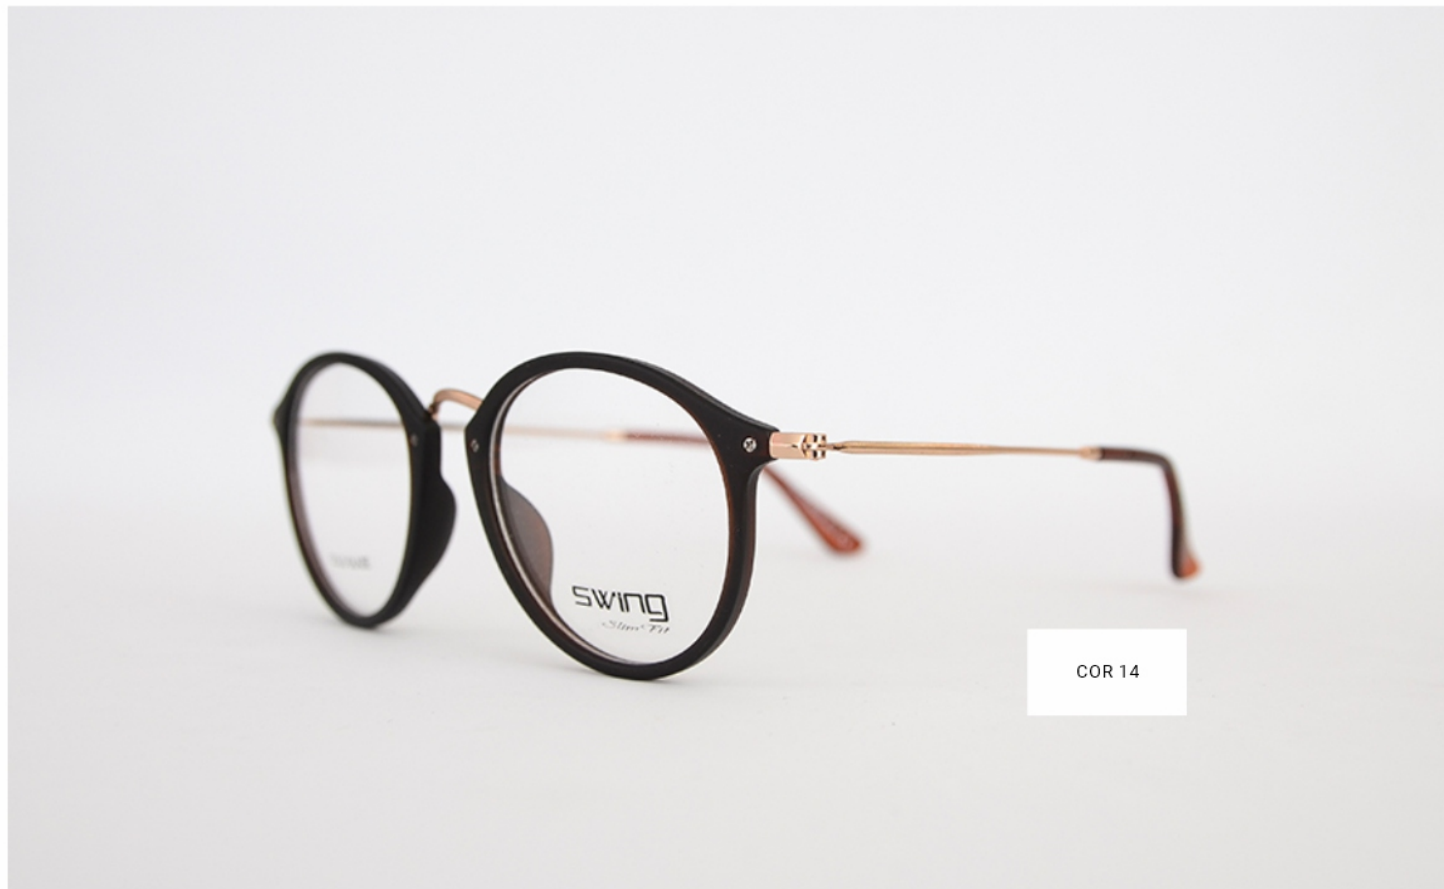

Receituário

Modelo: TR140

Tamanho: 43x15