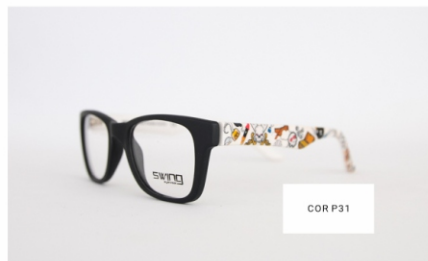

Receituário

Modelo: TR075

Tamanho: 45x17