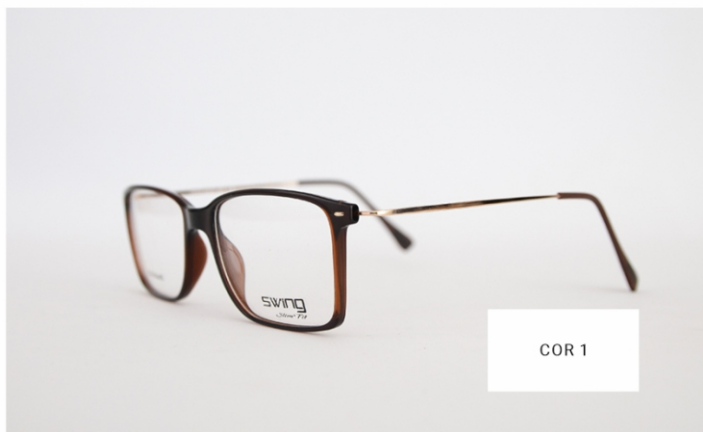

Receituário

Modelo: TR195

Tamanho: 47x20

Receituário

Modelo: TR196

Tamanho: 47x20

Receituário

Modelo: TR196