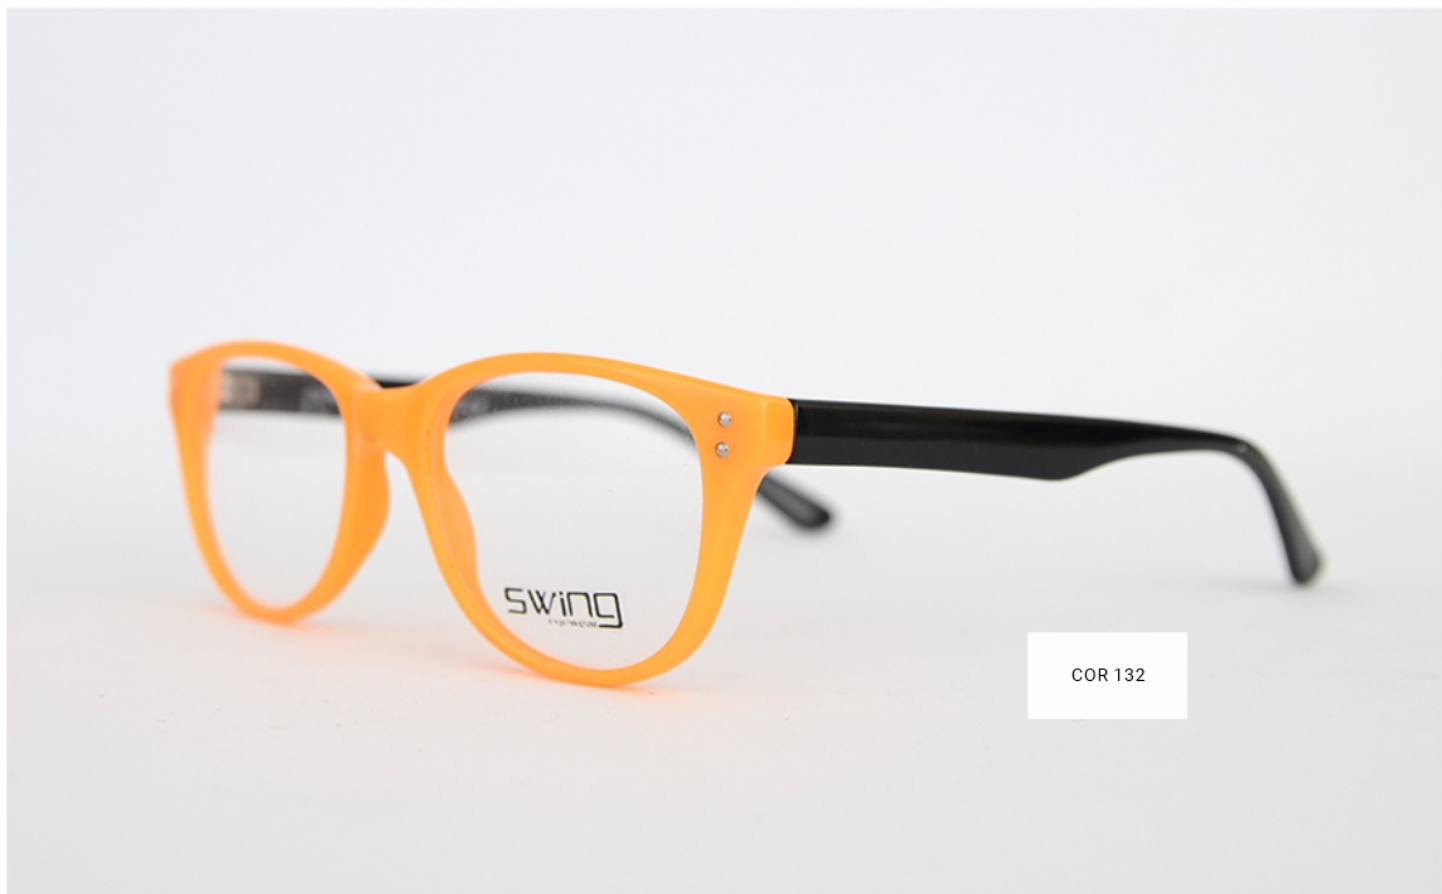

SWING **F** ^{KIDS} **Fun**

Receituário

Modelo: TR067

Tamanho: 43x19

COR 175

Receituário

Modelo: TR068

Tamanho: 47x18

Receituário

Modelo: TR069

Tamanho: 47x17

COR 132

Receituário

Modelo: TR073

Tamanho: 45x17

Receituário