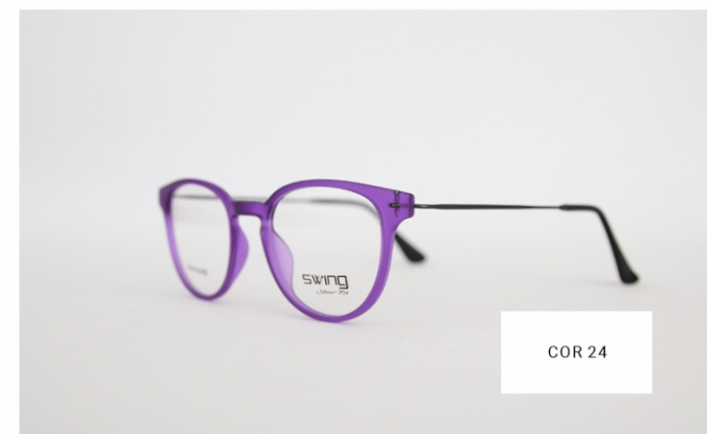

Modelo: TR189

Tamanho: 49x20

Receituário

Modelo: TR190

Tamanho: 48x21

Receituário

Modelo: TR194

Tamanho: 47x20