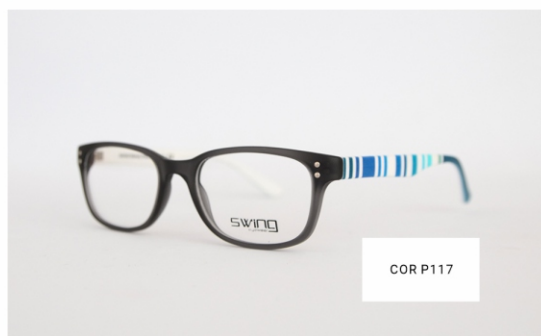

SWING **F** ^{KIDS} **Fun**

Receituário

Modelo: TR067

Tamanho: 43x19

COR 175

Receituário

Modelo: TR068

Tamanho: 47x18

Receituário

Modelo: TR069

Tamanho: 47x17

COR 132

Receituário

Modelo: TR073

Tamanho: 45x17

Receituário