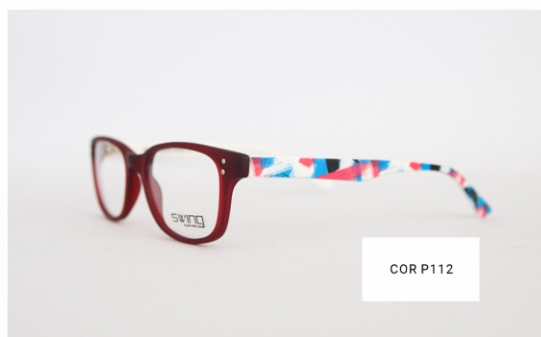

SWING **F** ^{KIDS} **Fun**

Receituário

Modelo: TR067

Tamanho: 43x19

COR 175

Receituário

Modelo: TR068

Tamanho: 47x18

Receituário

Modelo: TR069

Tamanho: 47x17

COR 132

Receituário

Modelo: TR073

Tamanho: 45x17

Receituário